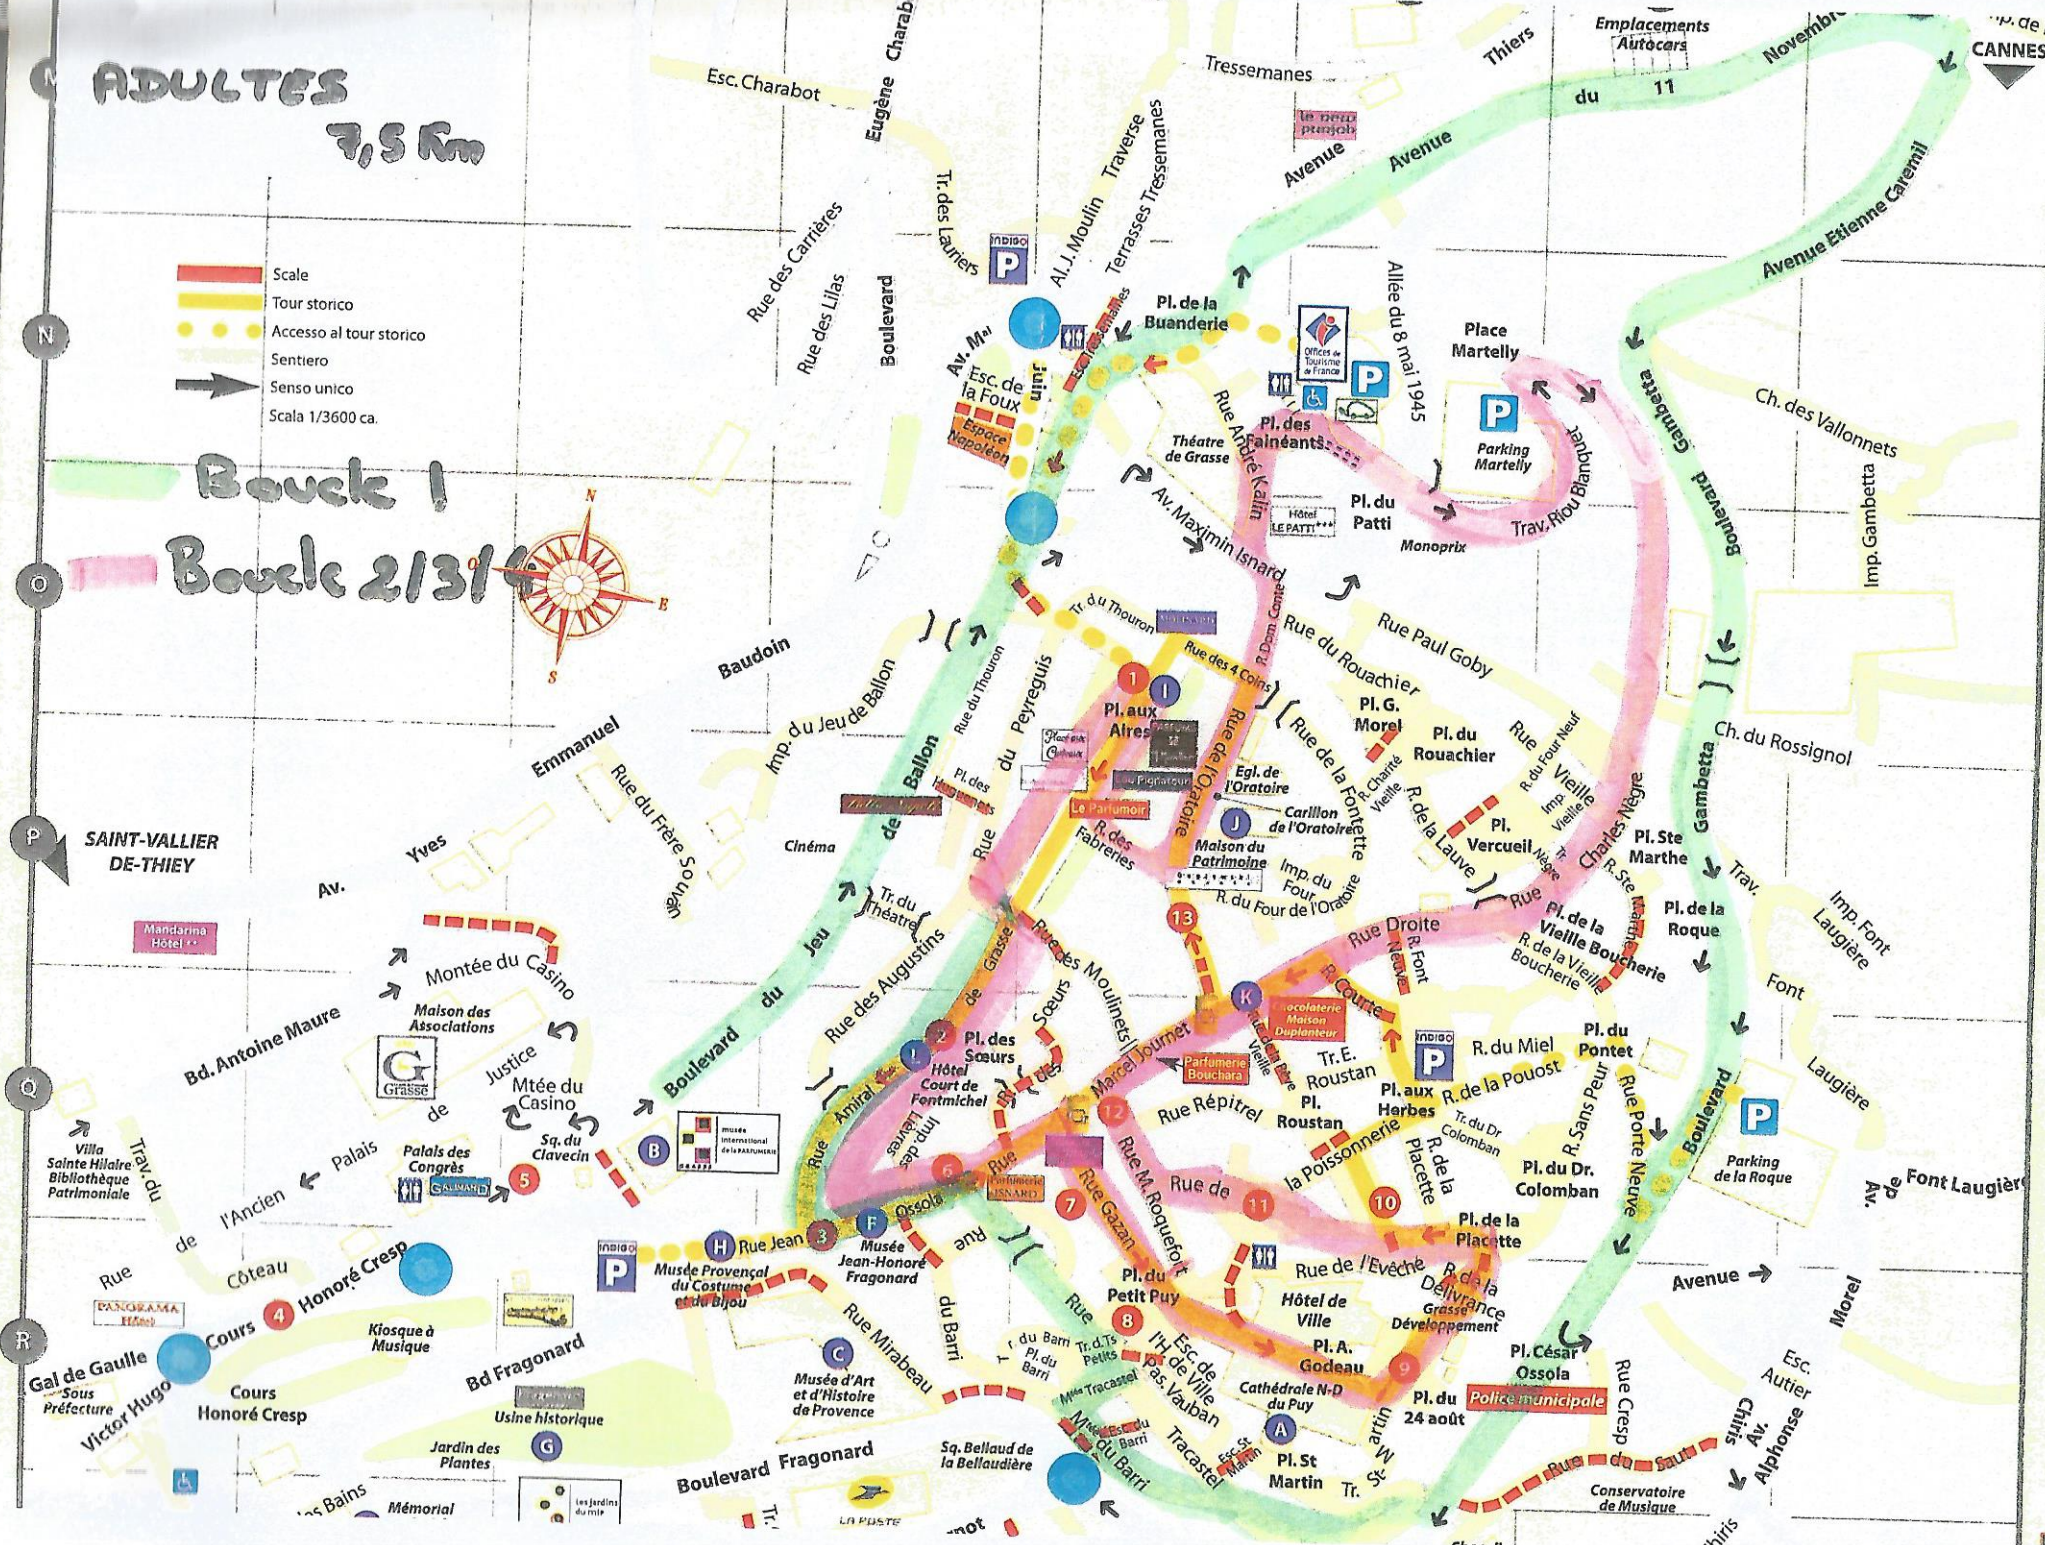

Tél. +33(0)4 93 36 66 66 - www.grassetourisme.fr - E-mail : info@grasse.fr

ADULTES

7,5 Km

- Scale
- Tour storico
- Accesso al tour storico
- Sentiero
- Senso unico
- Scala 1/3600 ca.

Boucle 1

Boucle 2/3/4

Plan de la Ville de Grasse 2017 - © ACT Azur Communication Tourisme - 455, promenade des Anglais - Imm. Arénice - 06299 Nice cedex 3
Tél. +33(0)4 93 88 33 62 - +33(0)6 13 612 700 - www.act.fr - act@act.fr - Toute reproduction, même partielle, strictement interdite.