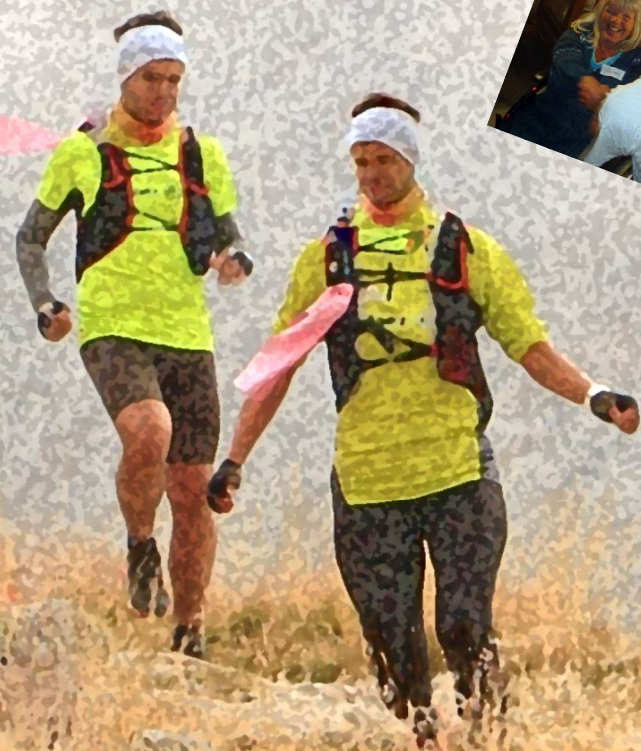

6^{ème} TRAIL HERVE GOURDEL

« Le trail qui n'en est pas un. est de retour ! »

LA GORDOLASQUE
Belvédère - Vésubie

**1^{er} Octobre
2023**

*Randonnée accessible dès 6 ans y compris aux personnes en situation de handicap. Suit d'un pique-nique convivial.